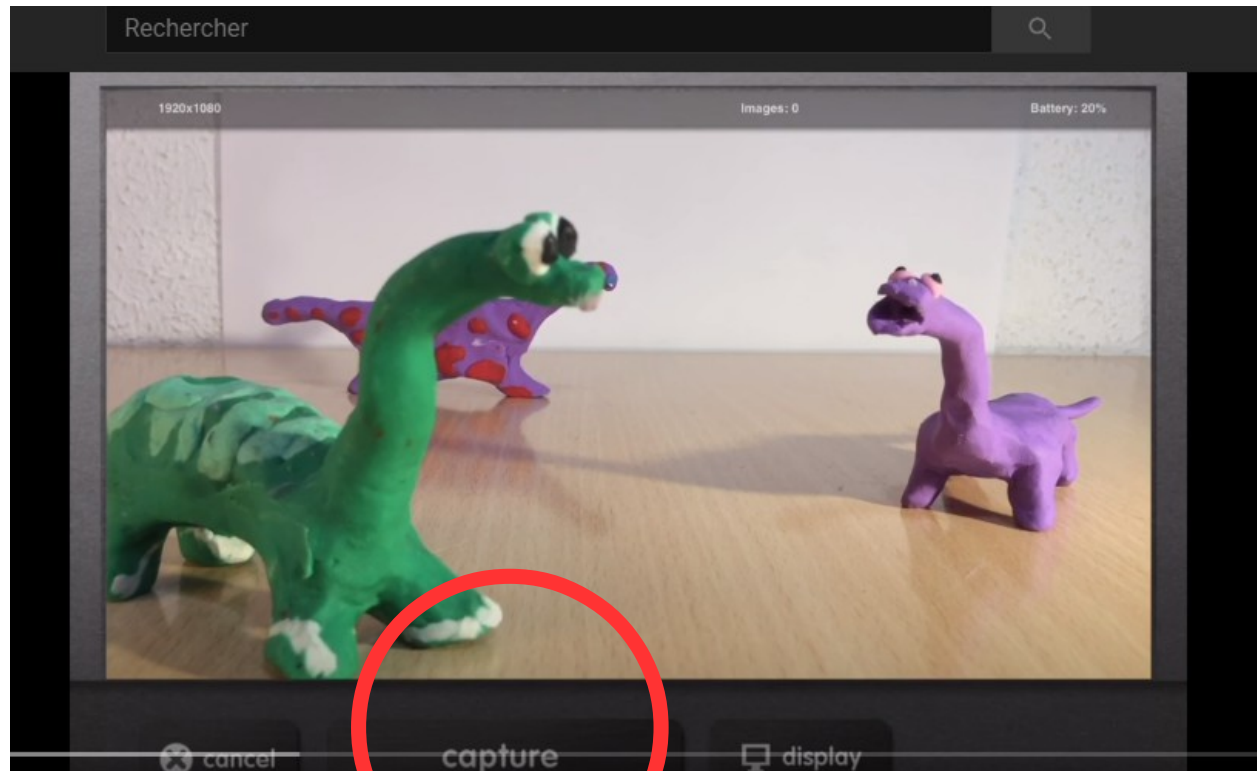

movie title

time-lapse

manual

remoted

import

cancel

interval

1 sec.

POUR PRENDRE LA PHOTO

Focale

Lumière

Calque

POUR FINIR TON ANIMATION

Fréquence des images

POUR SUPPRIMER DES PHOTOS

**POUR ENREGISTRER
TON ANIMATION**